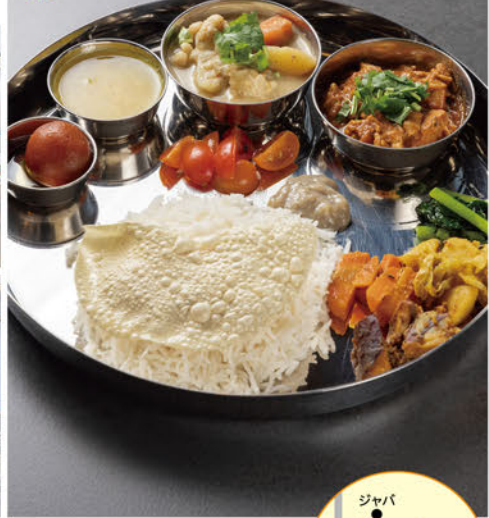

PRESENT JOIN PRESENT
1,000円分のお食事券を3名様に
(ご利用期限2025年5月末まで)

住 山形市小白川町5-1-7 ☎ 050-8885-3151
営 月~金曜10:30~15:00、土日11:00~15:00
休 水曜 ※臨時休業あり Pあり(5台)

私のお気に入り

贅沢な時間を過ごせる
とっておきの
お店をご紹介 File 76

読者のみなさまから寄せられた
お店の中から、ピックアップしてご紹介。
たくさんの情報ありがとうございました。

●プレゼントのお問い合わせは…「レッツJOIN編集部」023-633-7733まで。また、お店への直接のお問い合わせはご遠慮下さい。

13

上市市在住Yさんからの投稿